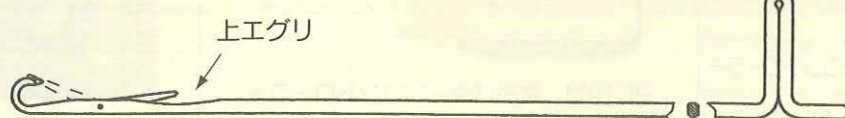

メリヤス針の名称

4.5mmピッチ 本機用 (SK840、SK280、SK581、SK580)

全長 138.5mm
フック高さ 3.3mm

3.6mmピッチ 本機用 (SK830、SK370)

全長 138.5mm
フック高さ 2.8mm

6.5mmピッチ 本機用 (SK160、SK860)

全長 175.0mm
フック高さ 4.6mm

6.5mmピッチ 本機用 (KB360、SK2200、SK2300)

全長 111.0mm
フック高さ 4.6mm

※バットにコ口付

9mmピッチ 本機・リブ機用 (SK150、SK151、SR150、SR151、SR155)

全長 148.0mm
フック高さ 5.2mm

9mmピッチ 本機用 (SK155、SK890)

全長 175.0mm
フック高さ 5.2mm

4.5mmピッチ リブ機用 (SRP60N、SRJ70)

全長 128.5mm
フック高さ 3.3mm

3.6mmピッチ リブ機用 (FRJ80、SRP370)

全長 128.5mm
フック高さ 2.8mm

6.5mmピッチ リブ機用 (SR860)

全長 148.0mm
フック高さ 4.2mm