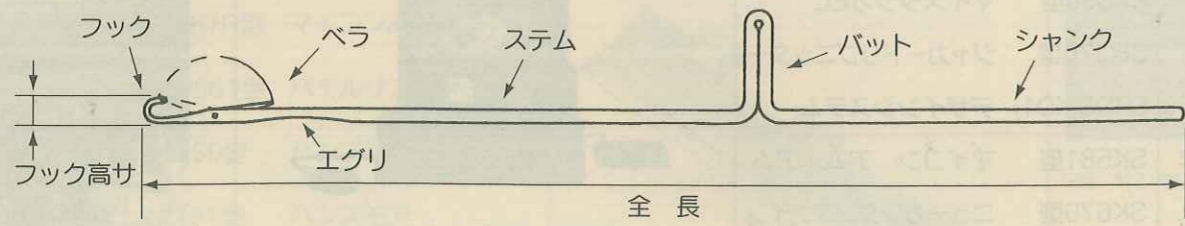

メリヤス針の名称

4.5mmピッチ 本機用 (SK840、SK280、SK581、SK580)

全長 138.5mm
フック高さ 3.3mm

3.6mmピッチ 本機用 (SK830、SK370)

全長 138.5mm
フック高さ 2.8mm

6.5mmピッチ 本機用 (SK160、SK860)

全長 175.0mm
フック高さ 4.6mm

6.5mmピッチ 本機用 (KB360、SK2200、SK2300)

全長 111.0mm
フック高さ 4.6mm

※バットにコ口付

9mmピッチ 本機・リブ機用 (SK150、SK151、SR150、SR151、SR155)

全長 148.0mm
フック高さ 5.2mm

9mmピッチ 本機用 (SK155、SK890)

全長 175.0mm
フック高さ 5.2mm

4.5mmピッチ リブ機用 (SRP60N、SRJ70)

全長 128.5mm
フック高さ 3.3mm

3.6mmピッチ リブ機用 (FRJ80、SRP370)

全長 128.5mm
フック高さ 2.8mm

6.5mmピッチ リブ機用 (SR860)

全長 148.0mm
フック高さ 4.2mm