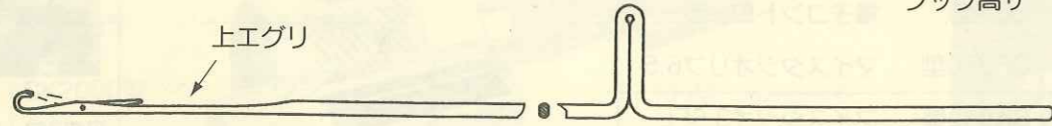

メリヤス針の名称

4.5mmピッチ 本機用 (SK840、SK280、SK581、SK580)

全長 138.5mm
フック高さ 3.3mm

3.6mmピッチ 本機用 (SK830、SK370)

全長 138.5mm
フック高さ 2.8mm

6.5mmピッチ 本機用 (SK160、SK860)

全長 175.0mm
フック高さ 4.6mm

6.5mmピッチ 本機用 (KB360、SK2200、SK2300)

全長 111.0mm
フック高さ 4.6mm

※バットにコ口付

9mmピッチ 本機・リブ機用 (SK150、SK151、SR150、SR151、SR155)

全長 148.0mm
フック高さ 5.2mm

9mmピッチ 本機用 (SK155、SK890)

全長 175.0mm
フック高さ 5.2mm

4.5mmピッチ リブ機用 (SRP60N、SRJ70)

全長 128.5mm
フック高さ 3.3mm