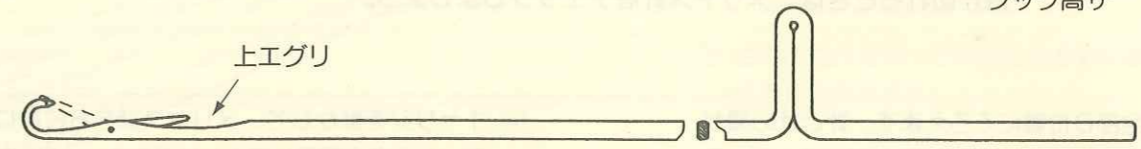

9mmピッチ 本機・リブ機用 (SK150、SK151、SR150、SR151、SR155)

全長 148.0mm
フック高さ 5.2mm