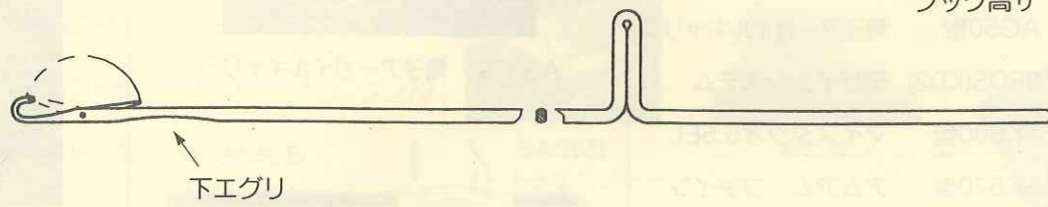

メリヤス針の名称

4.5mmピッチ 本機用 (SK840、SK280、SK581、SK580)

全長 138.5mm
フック高さ 3.3mm

3.6mmピッチ 本機用 (SK830、SK370)

全長 138.5mm
フック高さ 2.8mm

6.5mmピッチ 本機用 (SK160、SK860)

全長 175.0mm
フック高さ 4.6mm

6.5mmピッチ 本機用 (KB360、SK2200、SK2300)

全長 111.0mm
フック高さ 4.6mm

※バットにコ口付

9mmピッチ 本機・リブ機用 (SK150、SK151、SR150、SR151、SR155)

全長 148.0mm
フック高さ 5.2mm

9mmピッチ 本機用 (SK155、SK890)

全長 175.0mm
フック高さ 5.2mm

4.5mmピッチ リブ機用 (SRP60N、SRJ70)

全長 128.5mm
フック高さ 3.3mm