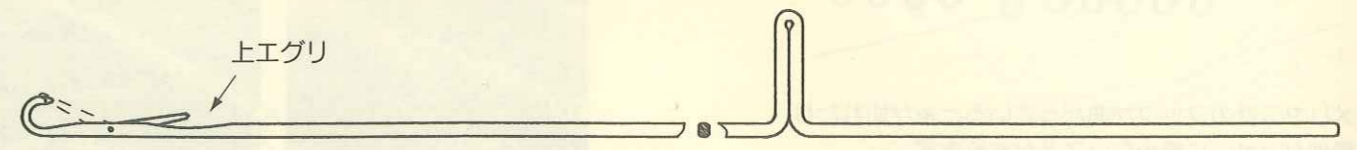

全長 111.0mm
フック高さ 4.6mm

※バットにコ口付

9mmピッチ 本機・リブ機用 (SK150、SK151、SR150、SR151、SR155)

全長 148.0mm
フック高さ 5.2mm

9mmピッチ 本機用 (SK155、SK890)

全長 175.0mm
フック高さ 5.2mm

4.5mmピッチ リブ機用 (SRP60N、SRJ70)

全長 128.5mm
フック高さ 3.3mm